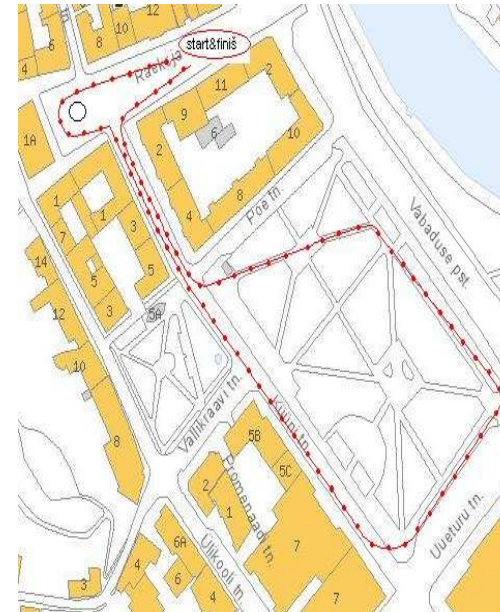

Kus toimub?

1.juunil kell 16:00

Tartu Raekoja platsil

Trassi pikkus ca 1,2 km

Korraldaja: JCI Toomemäe MTÜ

Mis toimub?

- Warm Up** – jooksueelne soojendus
- Rat Run** – jooksudistants Tartu vanalinnas
- Cool Down** – ”maha jahtumine” pärast jooksu
- After Run** – autasustamine ja meelelahutus
- After Party** – sponsorite tänamine ja meelelahutus